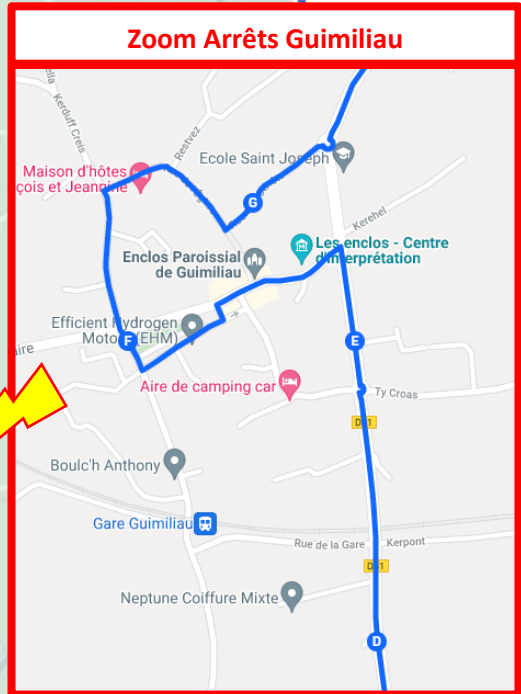

BREIZHGO

Le réseau de transport public 100 % Bretagne

Desserte des établissements scolaires de Landivisiau

Livret horaires 2023/2024

breizhgo.bzh

Saint-Sauveur – Landivisiau

Exploitant du service : **ELORN bus et cars** – Tél : 02.98.68.40.00 www.elorn-busetcars.fr
Inscription scolaire : en ligne sur www.breizhgo.bzh

- A** LOC-EGUINER-SAINT-THEGONNEC - PLACE DE L'EGLISE
- B** GUIMILIAU - PENHOAT HUON
- C** GUIMILIAU - KROACHOU
- D** GUIMILIAU - KERPONT
- E** GUIMILIAU - HAMEAU DE L'ENCLOS
- F** GUIMILIAU - MAIRIE
- G** GUIMILIAU - CIMETIERE
- A** GUIMILIAU - CROAS AVEL
- B** GUICLAN - FAGOT
- C** GUICLAN - KERYAOUEL
- D** LANDIVISIAU - GARE ROUTIERE

BREIZHGO

Le réseau de transport public 100 % Bretagne

02 99 300 300

Prix appel local

Saint-Sauveur – Landivisiau

SAINT-SAUVEUR - SAINT-THEGONNEC-LOC-EGUINER - GUIMILIAU - GUICLAN - LANDIVISIAU

Ligne de référence 8032

Légende

-  Itinéraire de la ligne
-  Arrêt

BREIZHGO

Le réseau de transport public 100 % Bretagne

 **02 99 300 300**

Prix appel local

Saint-Thégonnec-Loc-Eguiner – Landivisiau

SAINT-TEGONNEC-LOC-EGUINER - LANDIVISIAU