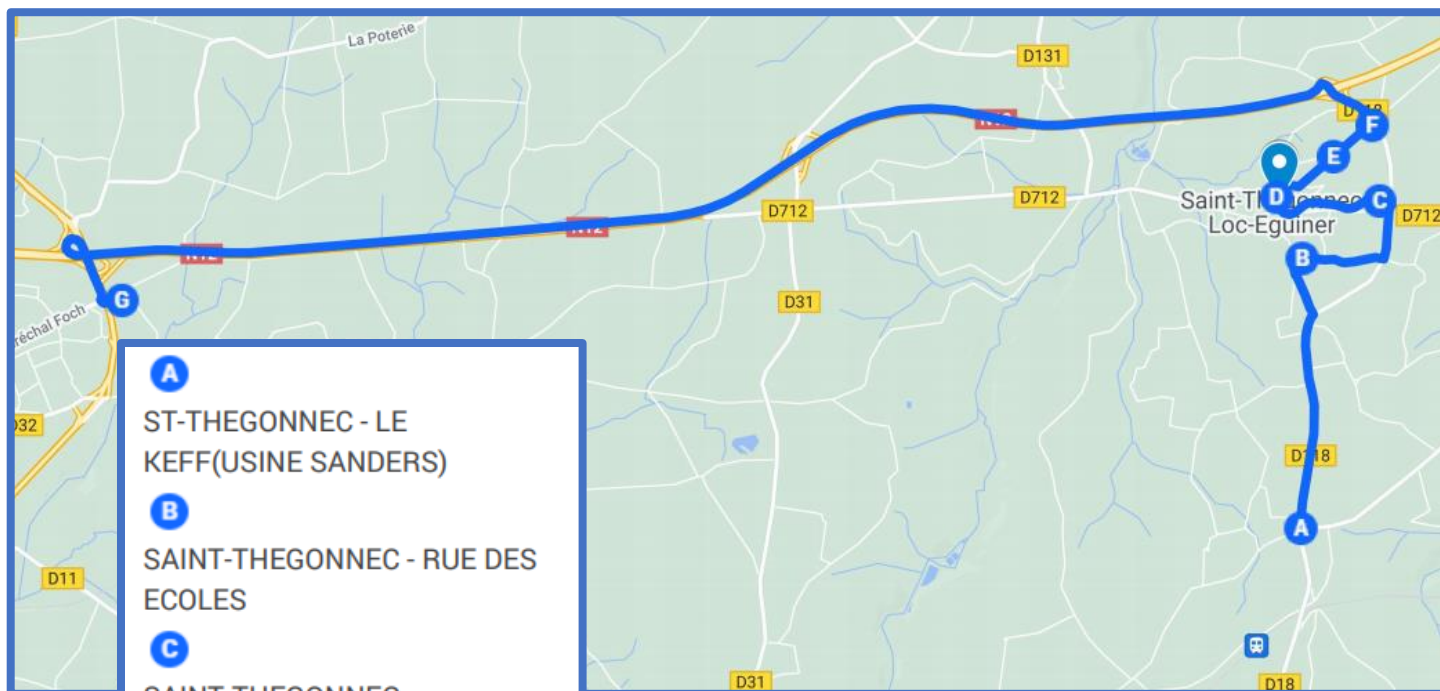

BREIZHGO

Le réseau de transport public 100 % Bretagne

02 99 300 300

Prix appel local

Saint-Thégonnec-Loc-Eguiner – Landivisiau

Exploitant du service : **ELORN bus et cars** – Tél : 02.98.68.40.00 www.elorn-busetcars.fr
Inscription scolaire : **en ligne sur www.breizhgo.bzh**