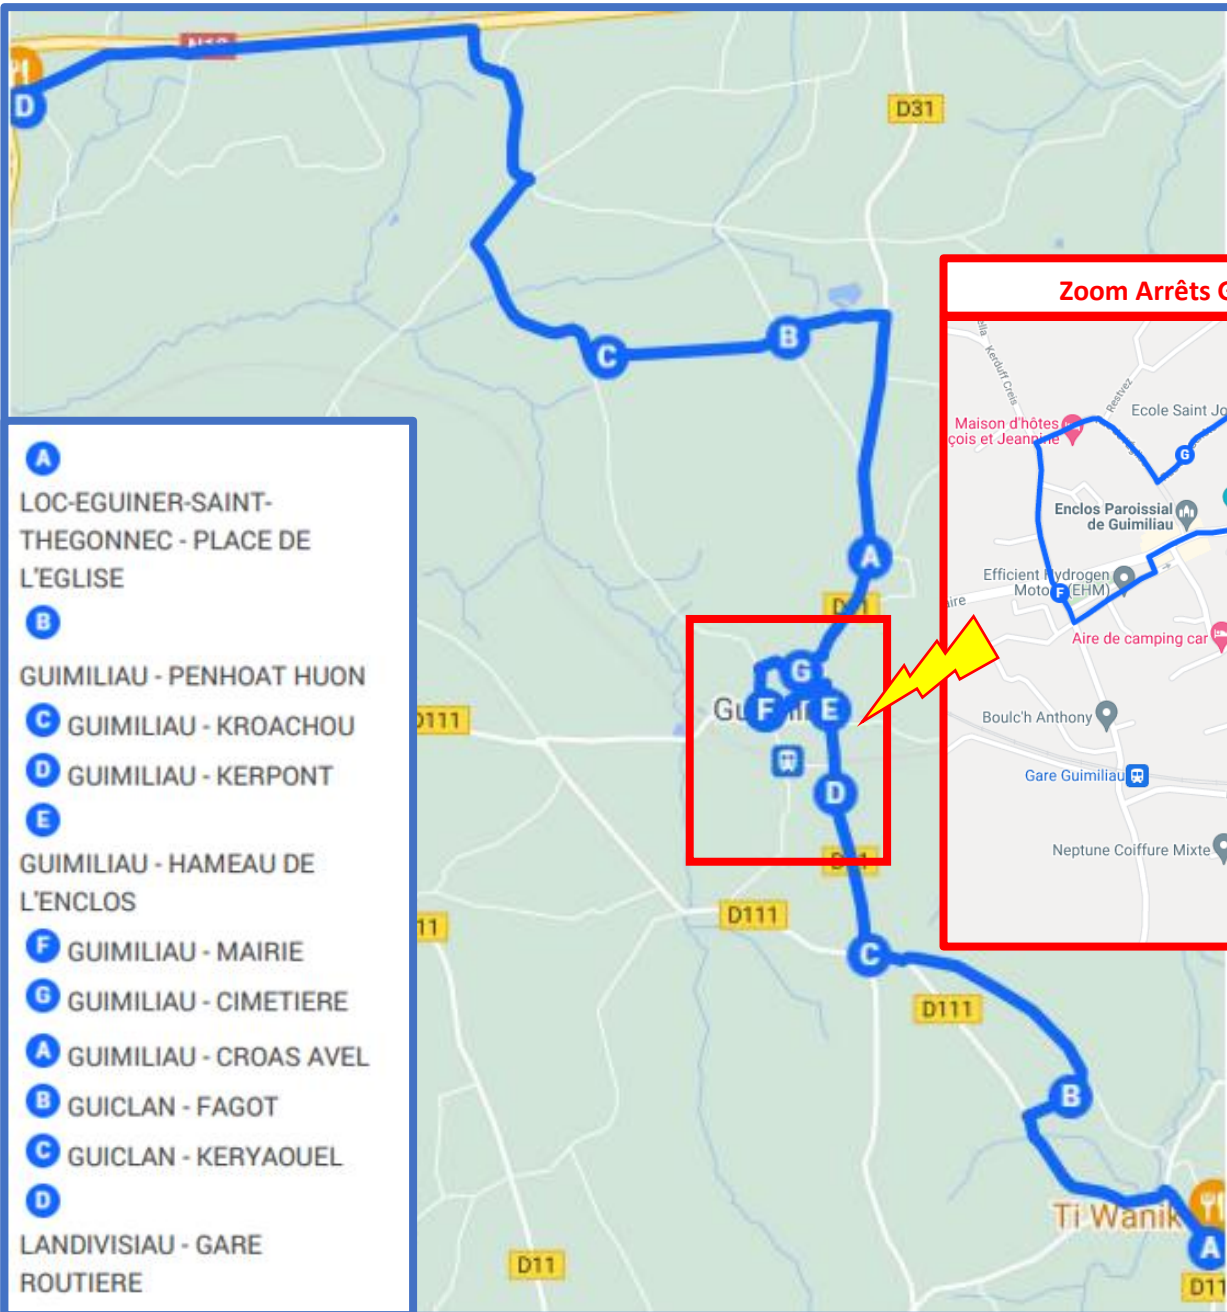

BREIZHGO

Le réseau de transport public 100 % Bretagne

Desserte des établissements scolaires de Landivisiau

Livret horaires 2023/2024

breizhgo.bzh

Saint-Sauveur – Landivisiau

Exploitant du service : **ELORN bus et cars** – Tél : 02.98.68.40.00 www.elorn-busetcars.fr
Inscription scolaire : en ligne sur www.breizhgo.bzh

- A** LOC-EGUINER-SAINT-THEGONNEC - PLACE DE L'EGLISE
- B** GUIMILIAU - PENHOAT HUON
- C** GUIMILIAU - KROACHOU
- D** GUIMILIAU - KERPONT
- E** GUIMILIAU - HAMEAU DE L'ENCLOS
- F** GUIMILIAU - MAIRIE
- G** GUIMILIAU - CIMETIERE
- A** GUIMILIAU - CROAS AVEL
- B** GUICLAN - FAGOT
- C** GUICLAN - KERYAOUEL
- D** LANDIVISIAU - GARE ROUTIERE

BREIZHGO

Le réseau de transport public 100 % Bretagne

02 99 300 300

Prix appel local

Saint-Sauveur – Landivisiau

SAINT-SAUVEUR - SAINT-THEGONNEC-LOC-EGUINER - GUIMILIAU - GUICLAN - LANDIVISIAU

Ligne de référence 8032

Légende

-  Itinéraire de la ligne
-  Arrêt

BREIZHGO

Le réseau de transport public 100 % Bretagne

 **02 99 300 300**

Prix appel local

Saint-Thégonnec-Loc-Eguiner – Landivisiau

SAINT-TEGONNEC-LOC-EGUINER - LANDIVISIAU